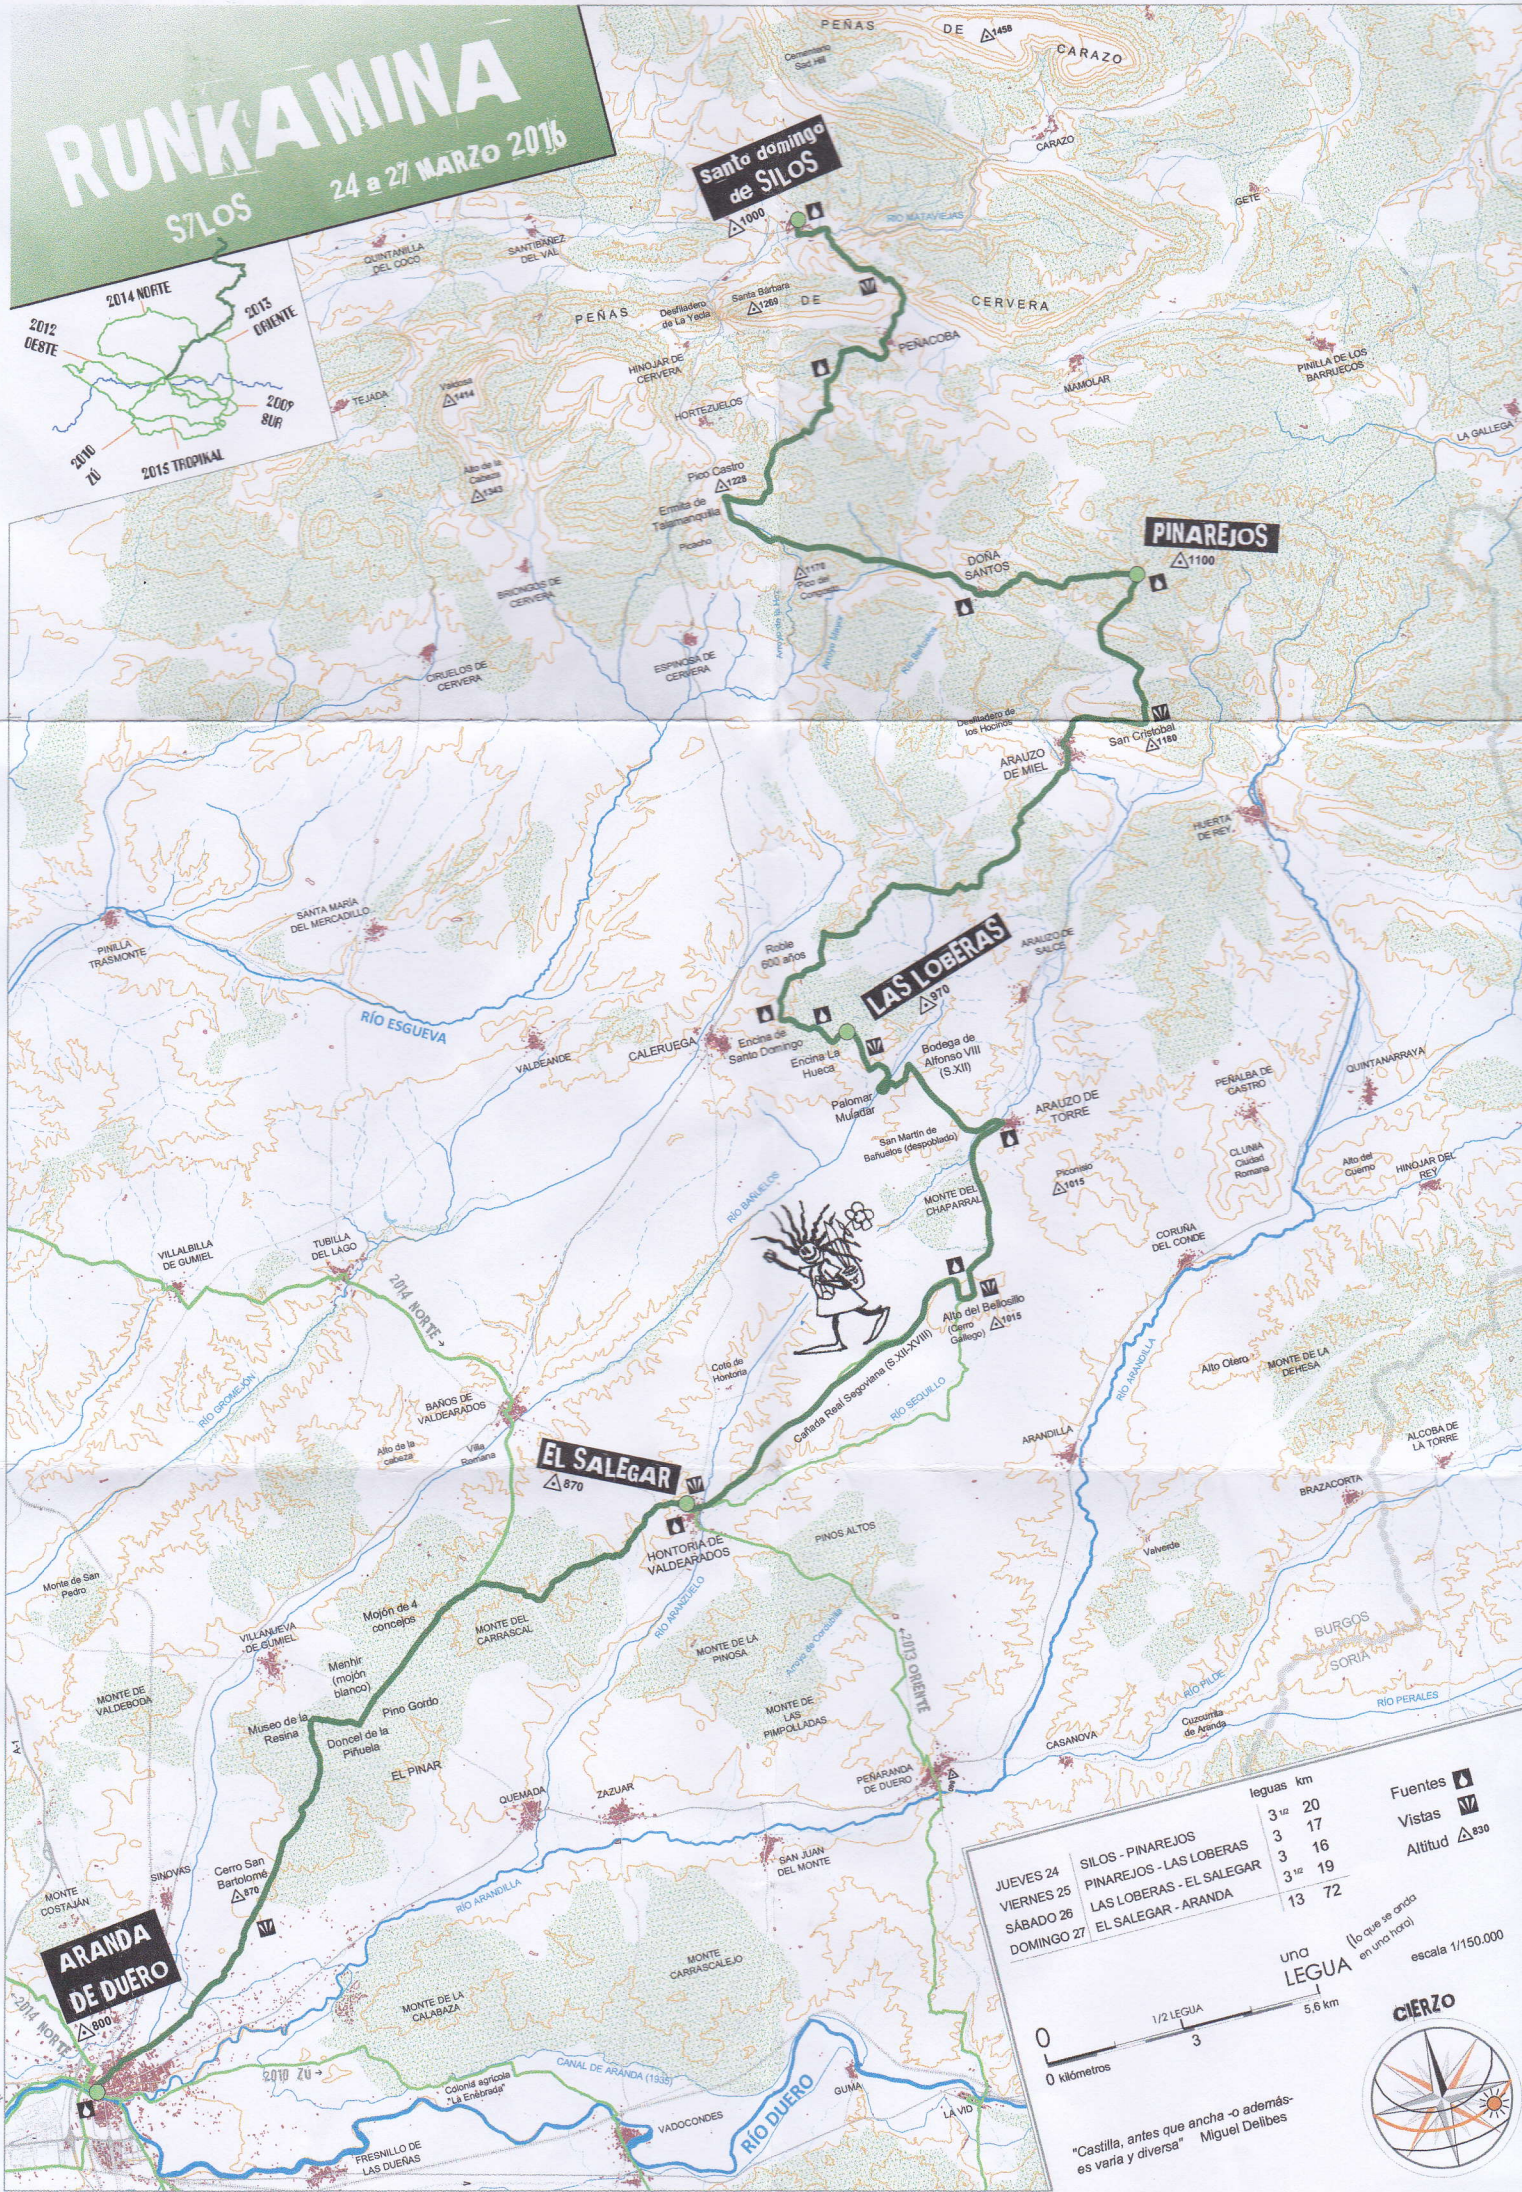

RUNKAMINA

SILOS 24 a 27 MARZO 2016

	leguas	km	Fuentes
JUEVES 24	3 ^{1/2}	20	Vistas
VIERNES 25	3	17	Altitud
SÁBADO 26	3 ^{1/2}	16	
DOMINGO 27	13	72	

una LEGUA (lo que se orca en una hora)

0 1/2 LEGUA 3 5.6 km

0 kilómetros

escala 1/150.000

CIERZO

"Castilla, antes que ancha -o además- es varía y diversa" Miguel Delibes